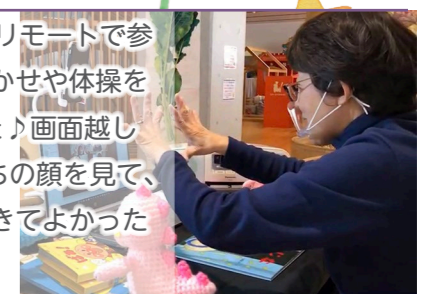

子育て情報 いっぱい♪

LINE はちすく通信

[URL] <https://lin.ee/2L7kpnV>
 [ID] @520zdtjq

LINE こどもはっち

[URL] <https://lin.ee/rcWllag>
 [ID] @awk6512m

新型肺炎ウイルス拡大防止への対応のお知らせ

皆様の安全面を考慮し、以下の予防策を実施しております。ご理解ご協力をお願い申し上げます。

【開館時間】 1回目 9:30~11:30 (消毒作業 30分) 2回目 12:00~14:00 (消毒作業 30分) 3回目 14:30~16:30 ※各回 20組(家族)を限度とさせていただきます。	【利用者の制限について】 37.5度以上の熱、せきの症状がある方は、入館をご遠慮いただきます。 ・子ども一人につき大人(付き添い者)は2名までとさせていただきます。 ・小学生は午後(2回目以降)からの入館とさせていただきます。	【飲食について】 こどもはっち内での飲食は、授乳室内、授乳コーナーも含めご遠慮下さい。離乳食のみ利用可能です。「お昼ご飯タイム」は当面の間、お休みいたします。 【ご利用の際のお願い】 入場される方は、参加者の氏名、住所、連絡先のご記入をお願いいたします。小学生以上の方はマスクと靴下の着用をお願いします。
--	---	---

2月イベントのご報告 Last month on KODOMO HACCHI events.

インスタライブ

まめまき会やおたんじょうび会、おひなまつり会のインスタライブを生配信しました！こどもはっちのアカウントから視聴可能なので、まだ見ていない方はぜひ見てみてね♪

リモートサークル

親子3組がお家からリモートで参加しました♪読み聞かせや体操を20分ほど行いました♪画面越しだったけど、お友だちの顔を見て一緒に遊ぶことができよかったね！

振り回される父②

●定番イベント 休館が延長となり、イベント再開の見通しが暫くたない為、「定番イベント」の予約受付も一時休止させていただきます。

親子リズム体操
3月16日(水) 1才7ヵ月~就学前対象
10:30~11:10
はっち2階シアター2
※予約受付開始 2/16・9:30~
(3月2日は開催中止となりました。)

どんぐりサークル
3月9日(水)
10:30~11:10
対象:1才~就学前まで